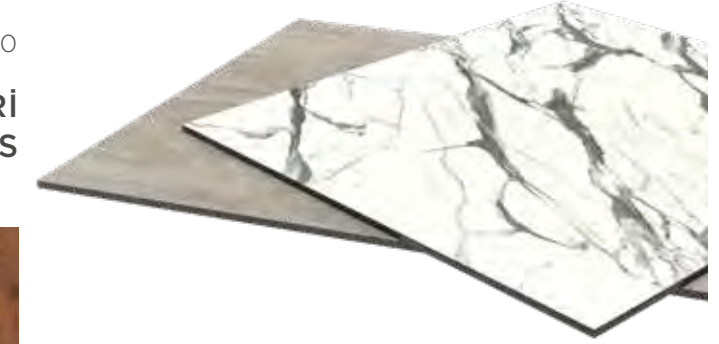

KENAR KESİM DETAYLARI EDGE CUTTING DETAILS