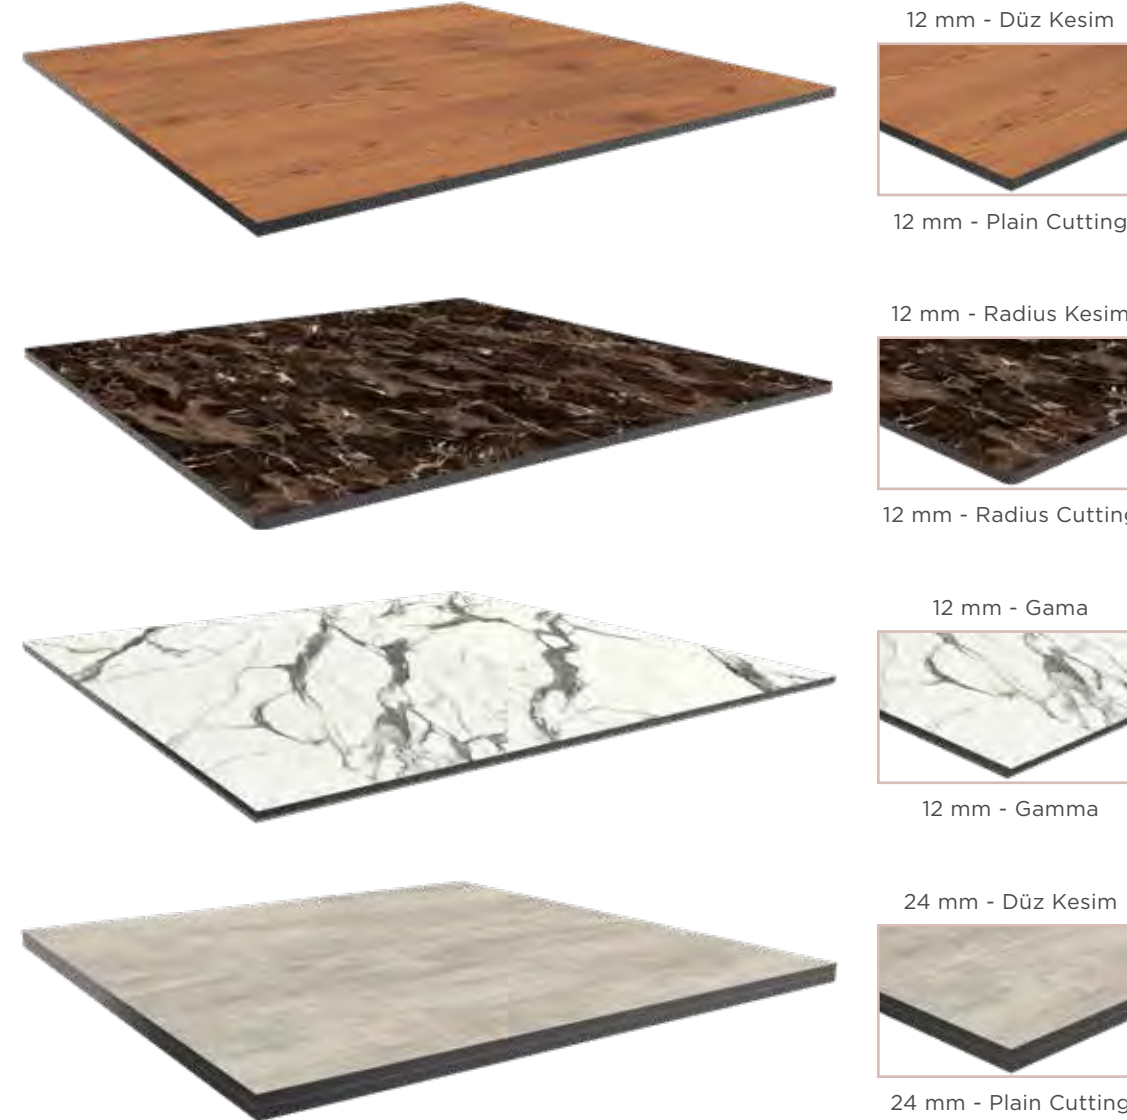

KENAR KESİM DETAYLARI EDGE CUTTING DETAILS