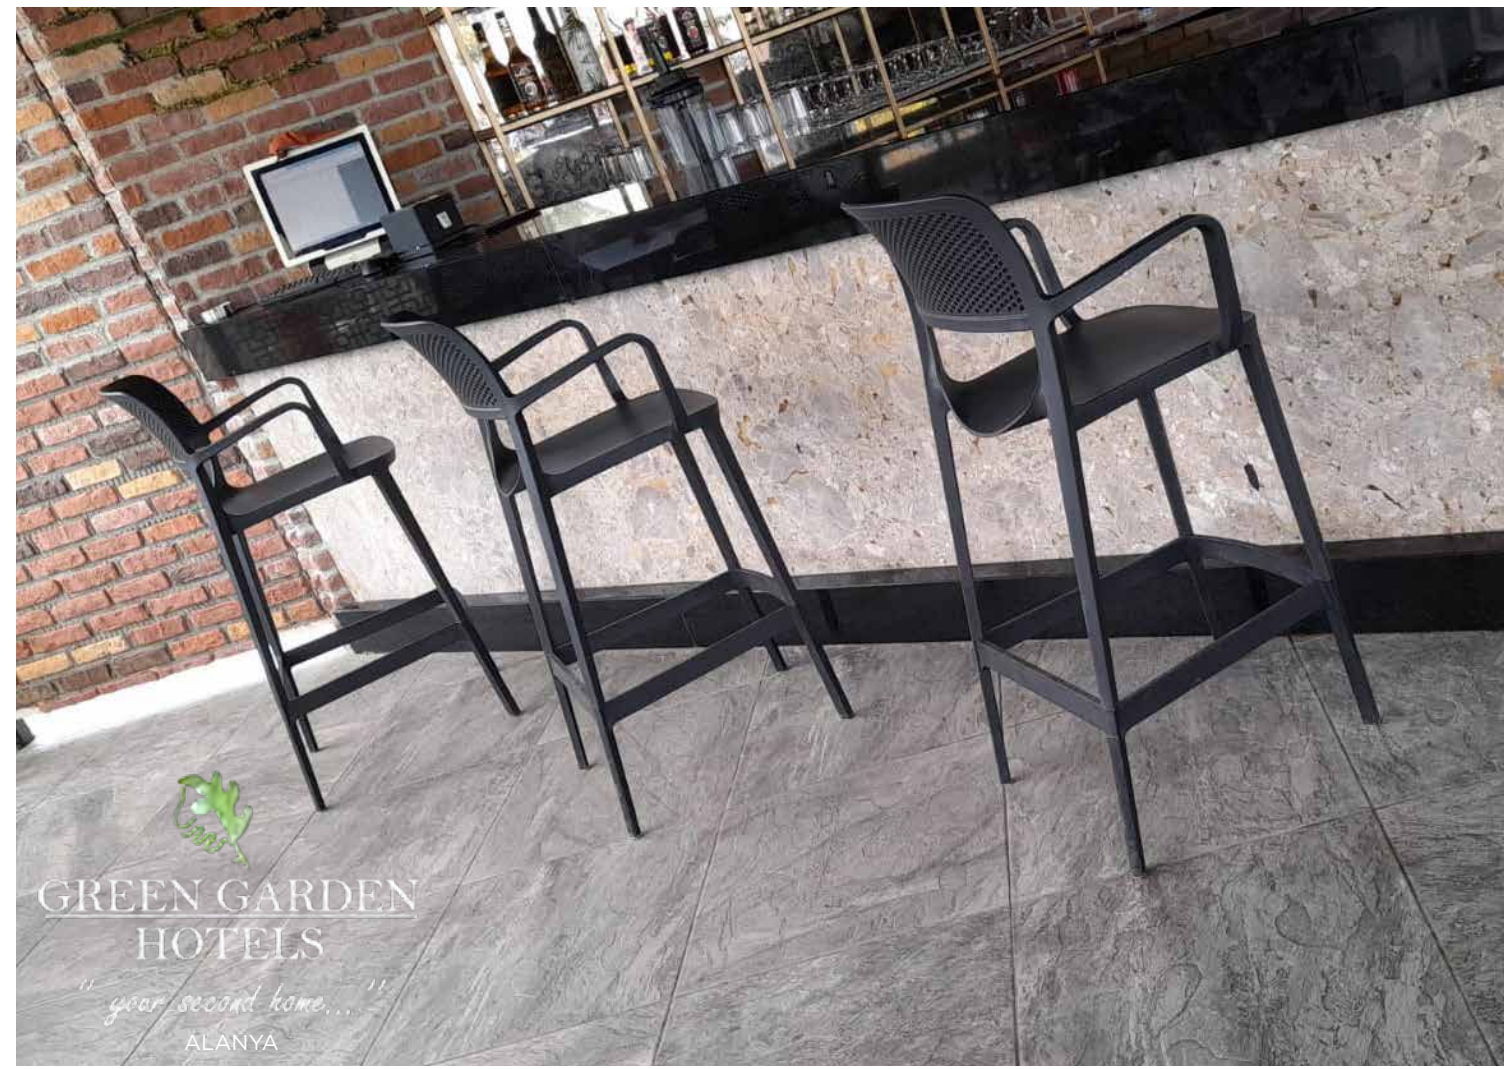

Antrasit	Cappuccino
Anthracite	Cappuccino
Kırmızı	Yeşil
Red	Green

MILA
BAR SANDALYESİ/BAR STOOL

48(w)x55(d)
107(h) cm

32 adet/pcs

5,20 kg

960 adet/pcs

1120 adet/pcs

Antrasit	Cappuccino
	
Anthracite	Cappuccino
Kırmızı	Yeşil
	
Red	Green