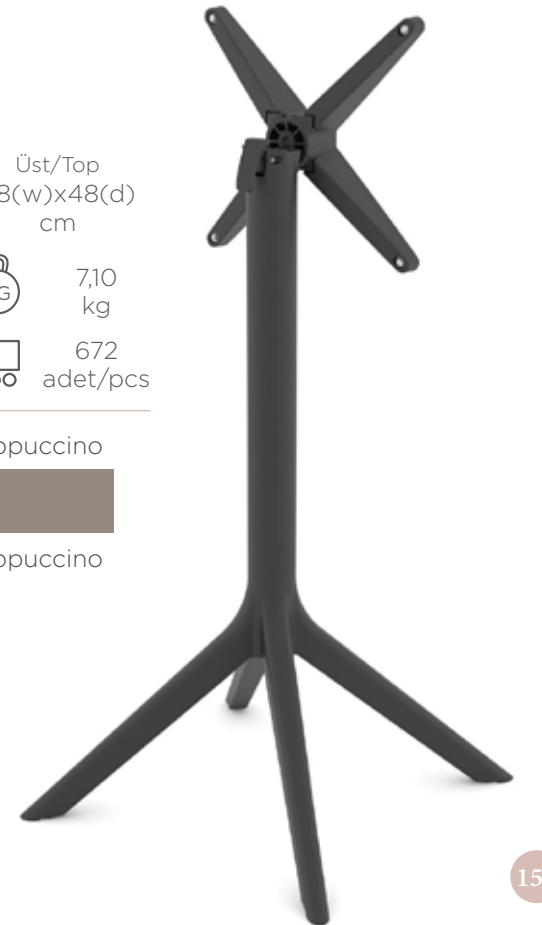

RITA BAR AYAK/BAR BASE

	Tüm/Overall 53(w)x53(d) / 103(h) cm	Üst/Top 48(w)x48(d) cm
	1 adet(2 kutu) 1 pcs(2 boxes)	 7,00 kg
	504 adet/pcs	 672 adet/pcs

Antrasit	Cappuccino
	
Anthracite	Cappuccino

RITA KATLANIR BAR AYAK/FOLDING BAR BASE