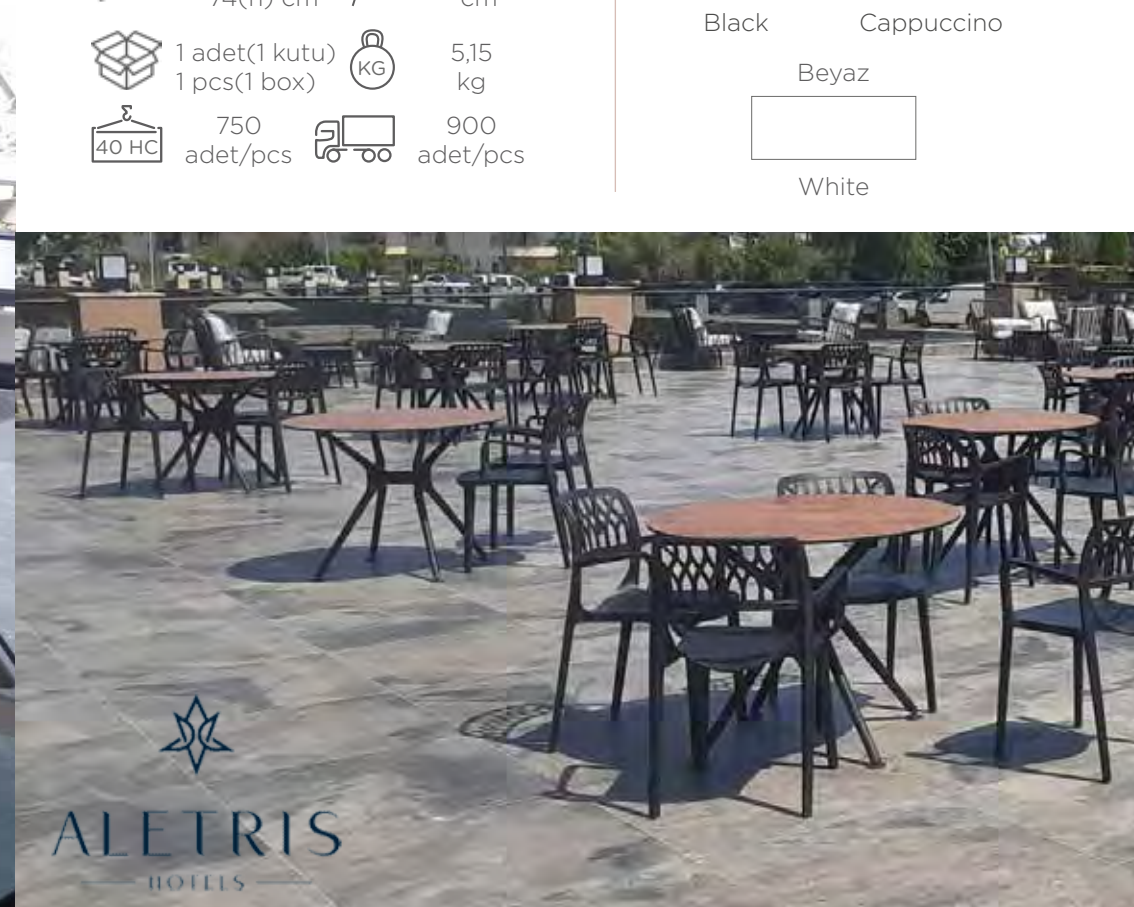

ALETRIS
HOTELS