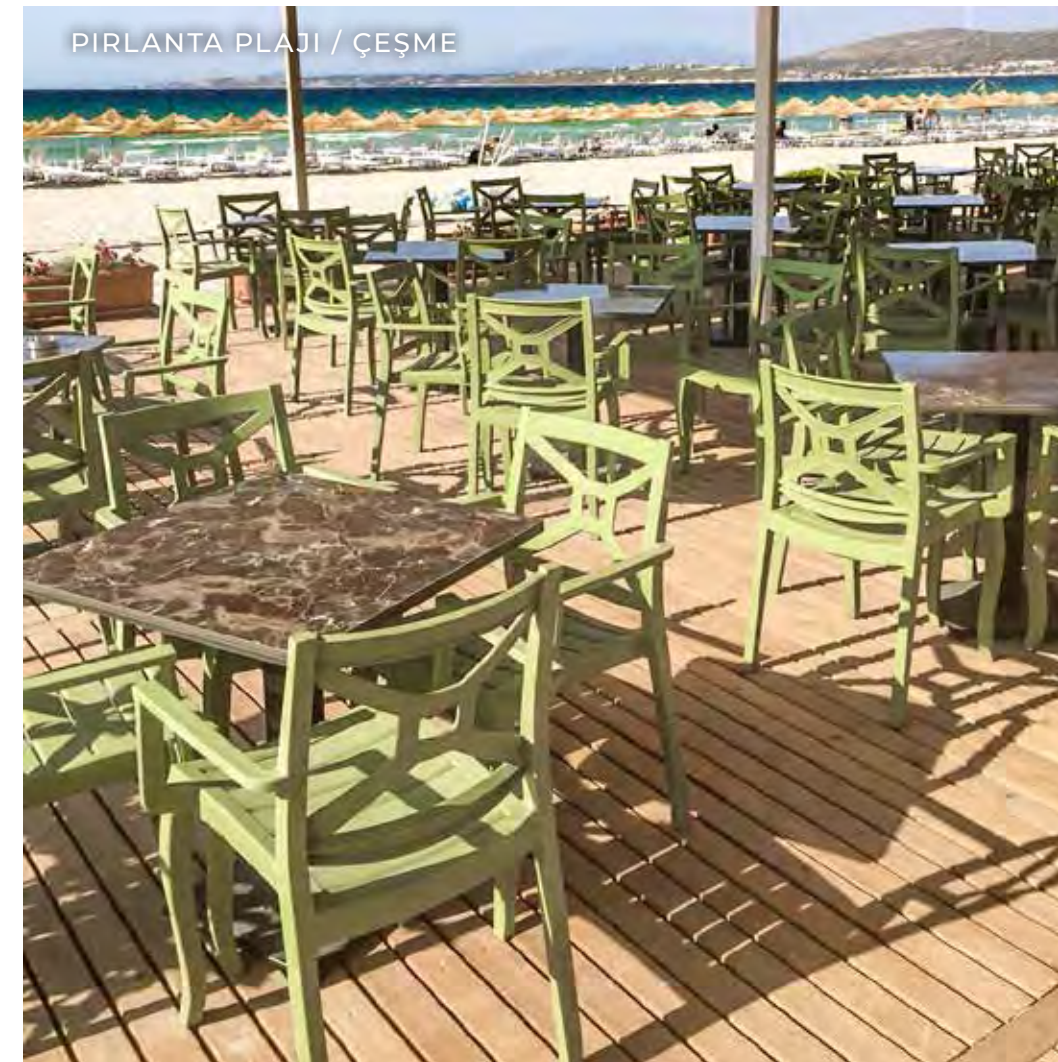

47(w)x52(d)
84(h) cm
24 adet/pcs
4,00 kg
1560 adet/pcs
1680 adet/pcs

Antrasit
Anthracite