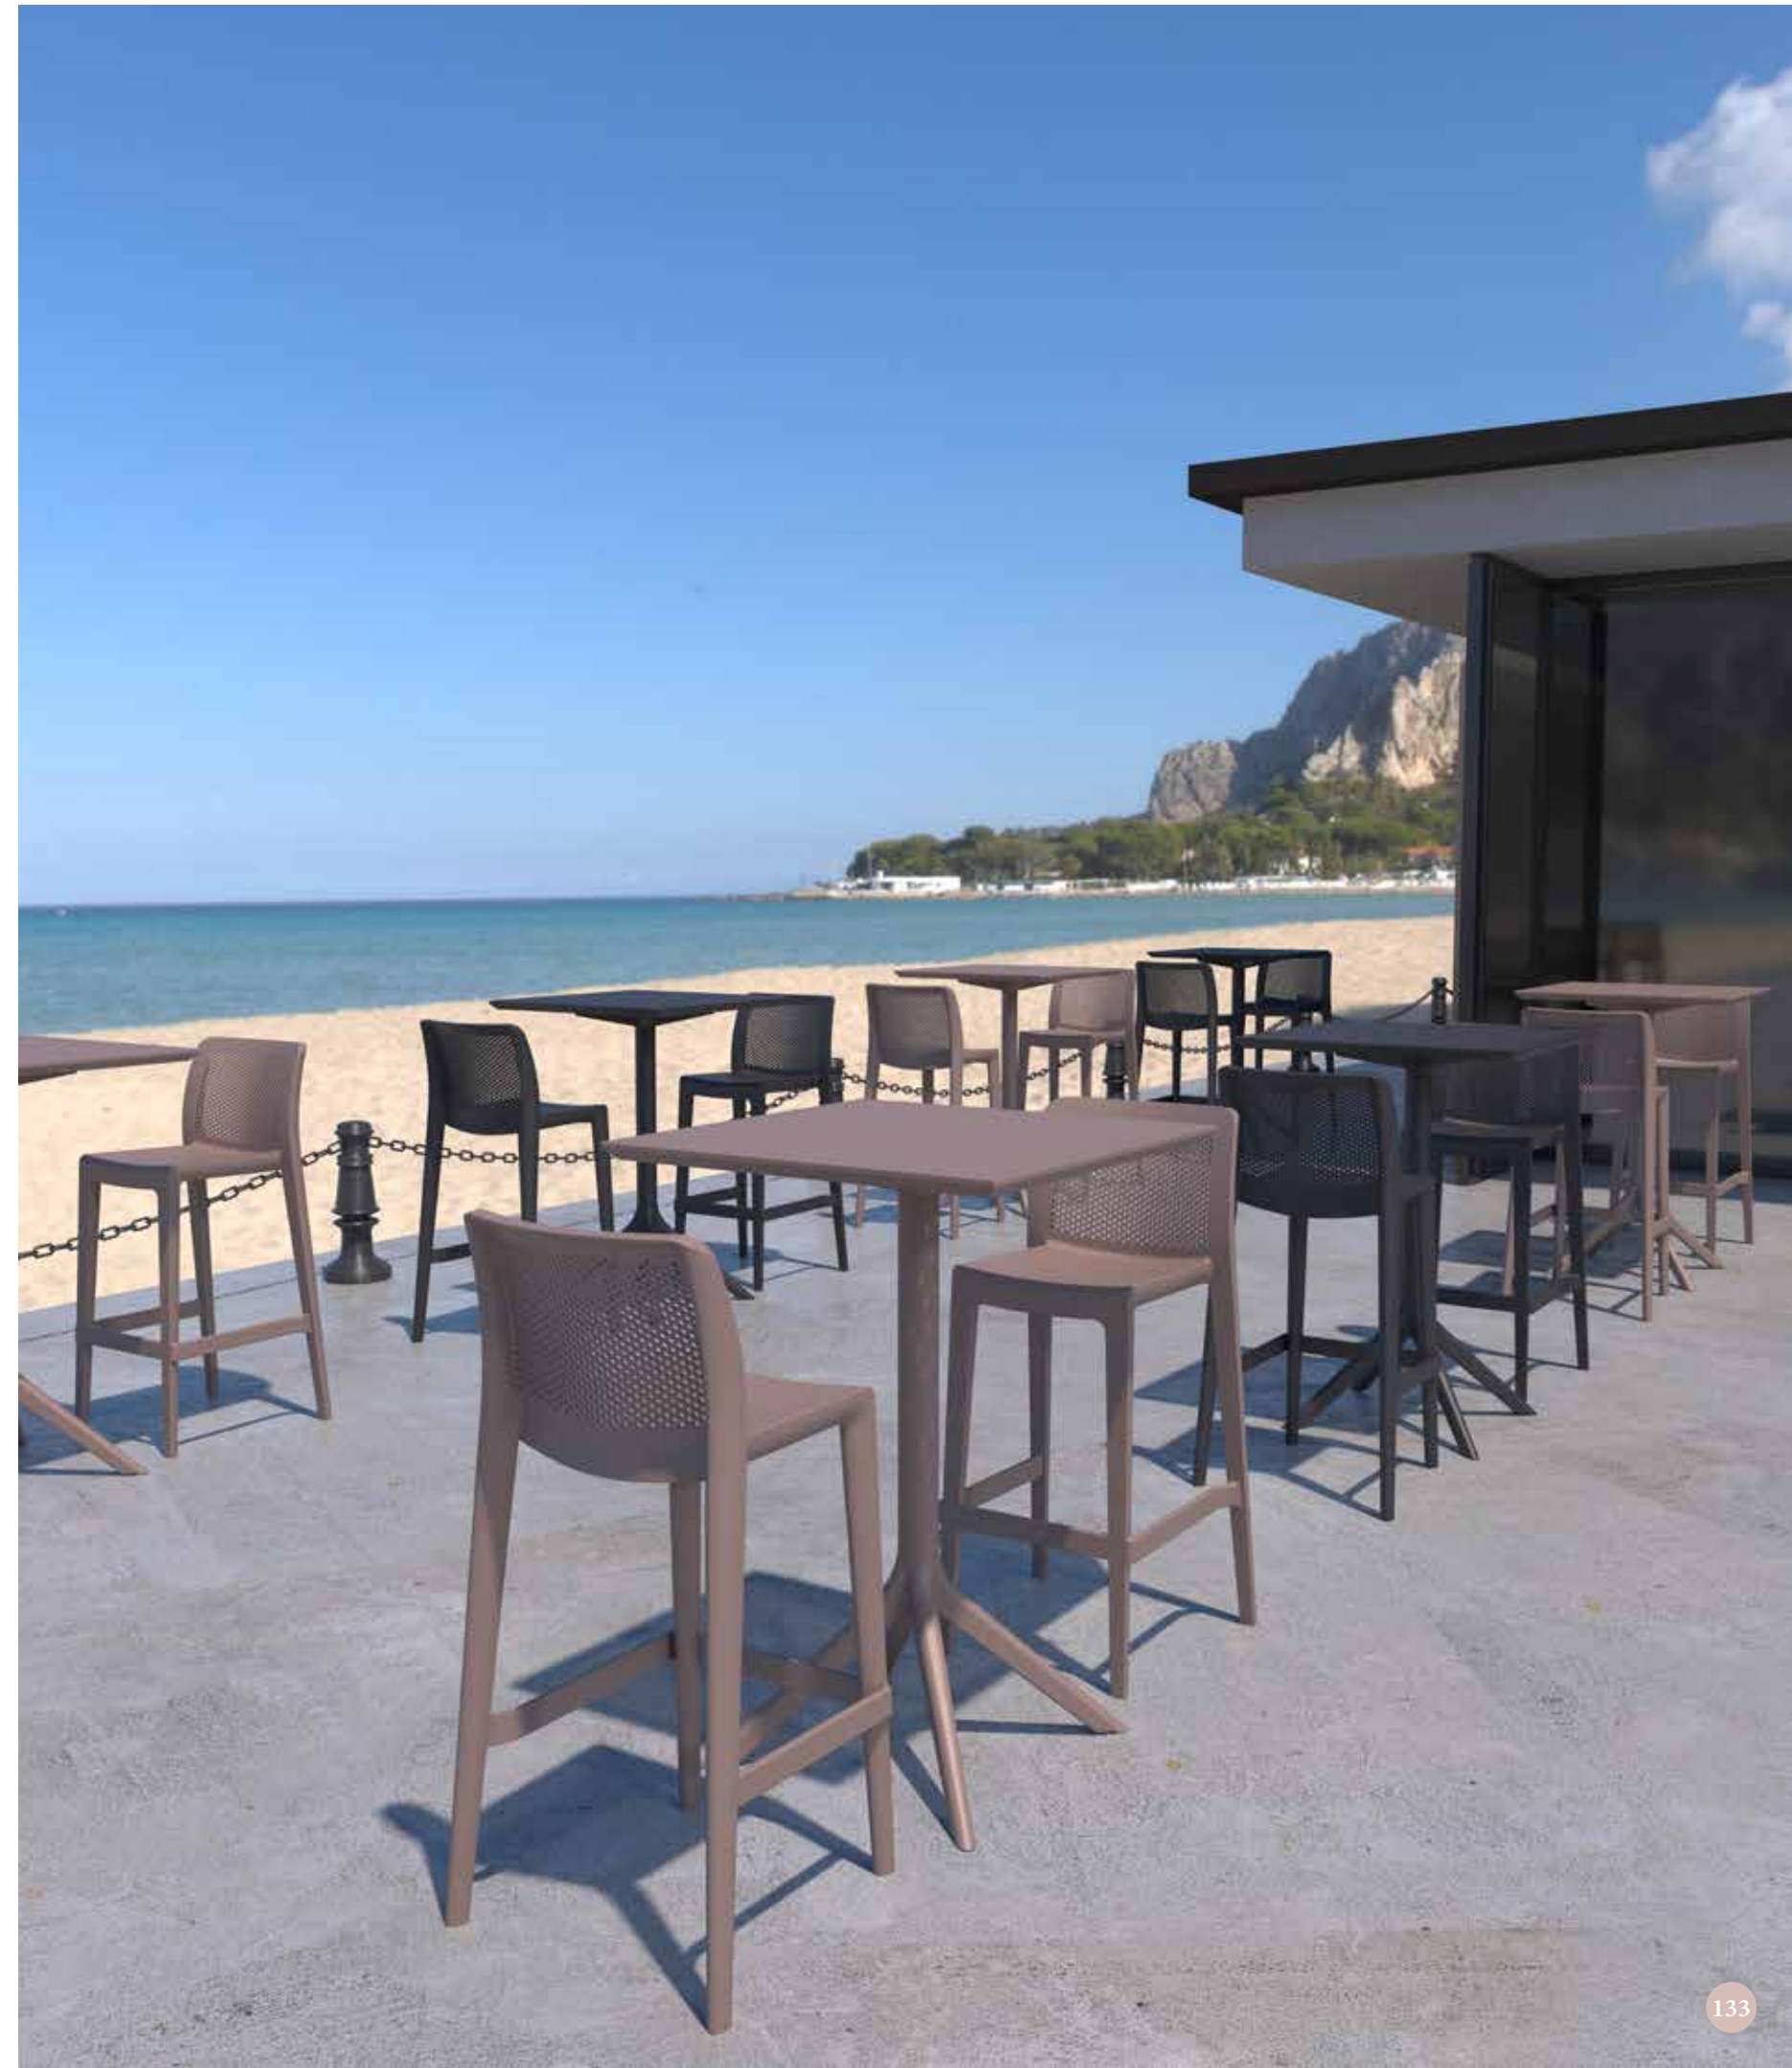

51(w)x49(d)
104(h) cm

Antrasit	Cappuccino
Anthracite	Cappuccino
Kırmızı	Yeşil
Red	Green