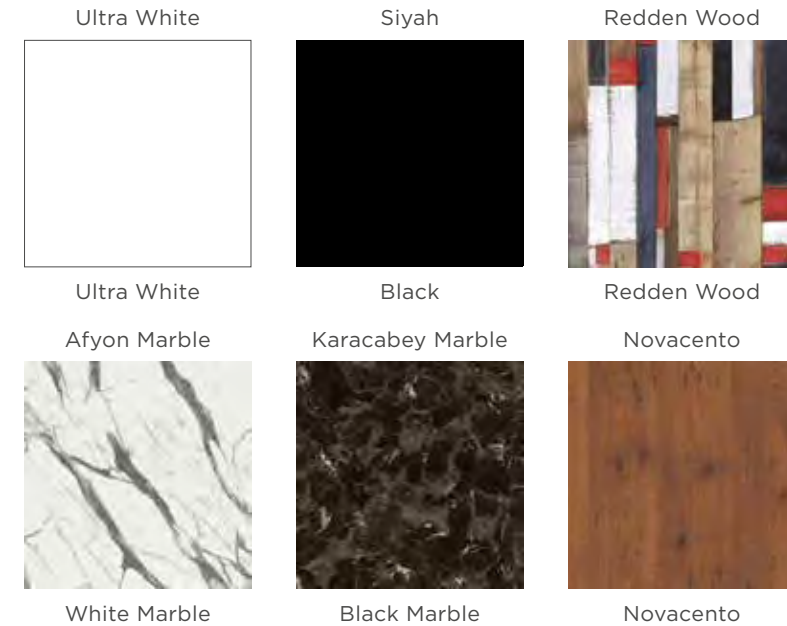

WERZALIT RENKLERİ WERZALIT COLORS