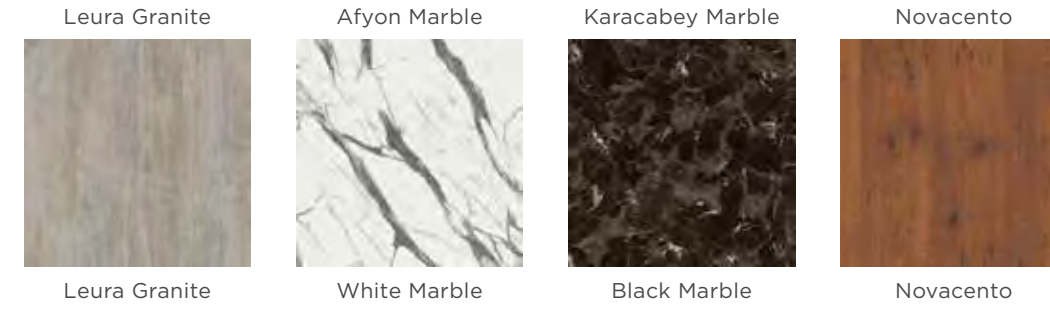

KOMPAKT RENKLERİ HPL COLORS