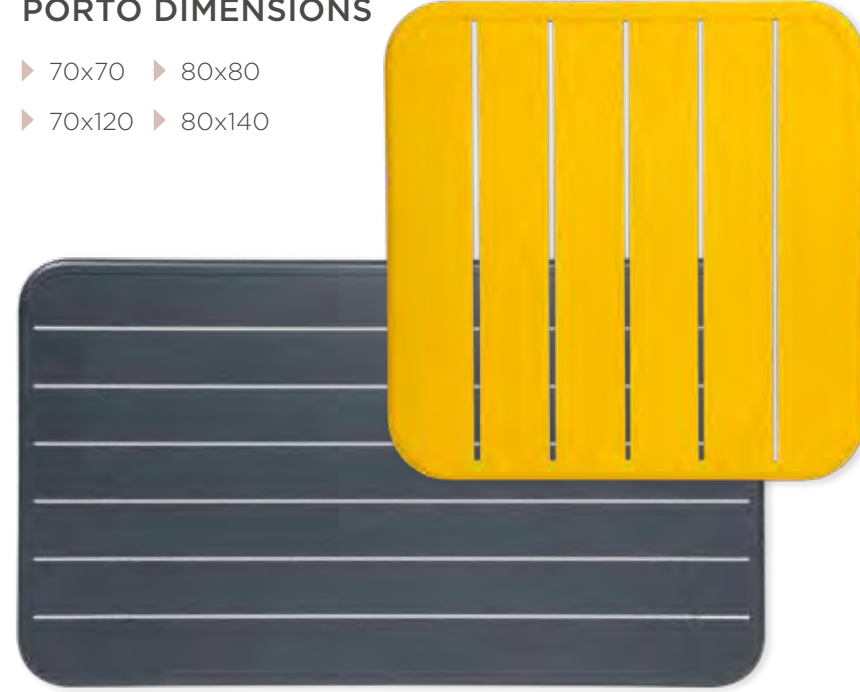

PORTO ÖLÇÜLERİ PORTO DIMENSIONS

- 70x70 ▶ 80x80
- 70x120 ▶ 80x140