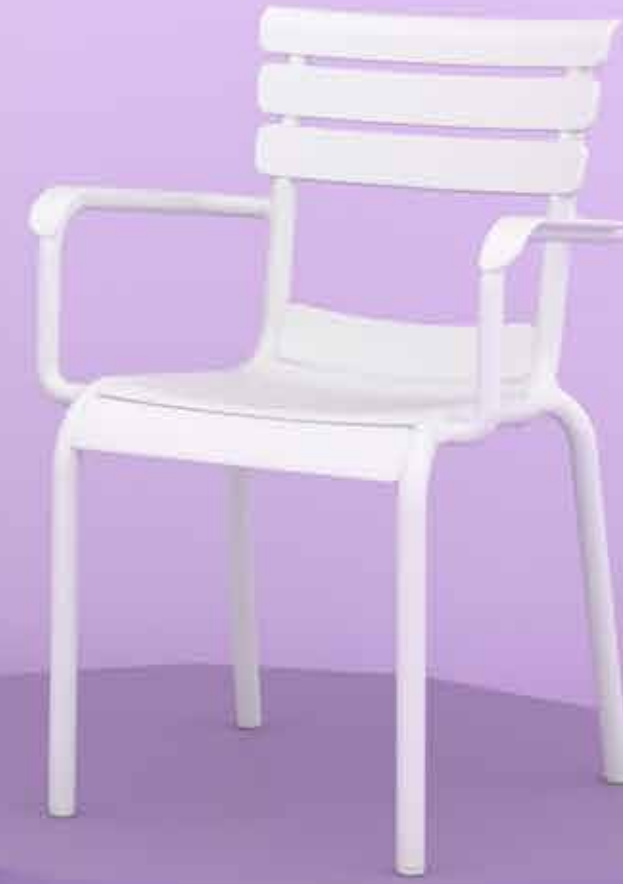

DİNLENME KOLTUĞU/RELAXING ARMCHAIR

 74,5(w)x86(d)
92(h) cm

 23
adet/pcs

 5,00
kg

 759
adet/pcs

 897
adet/pcs

Antrasit	Cappuccino
	
Anthracite	Cappuccino
Beyaz	Turkuaz
	
White	Turquoise

Koltuk ve Sandalyeler Chairs