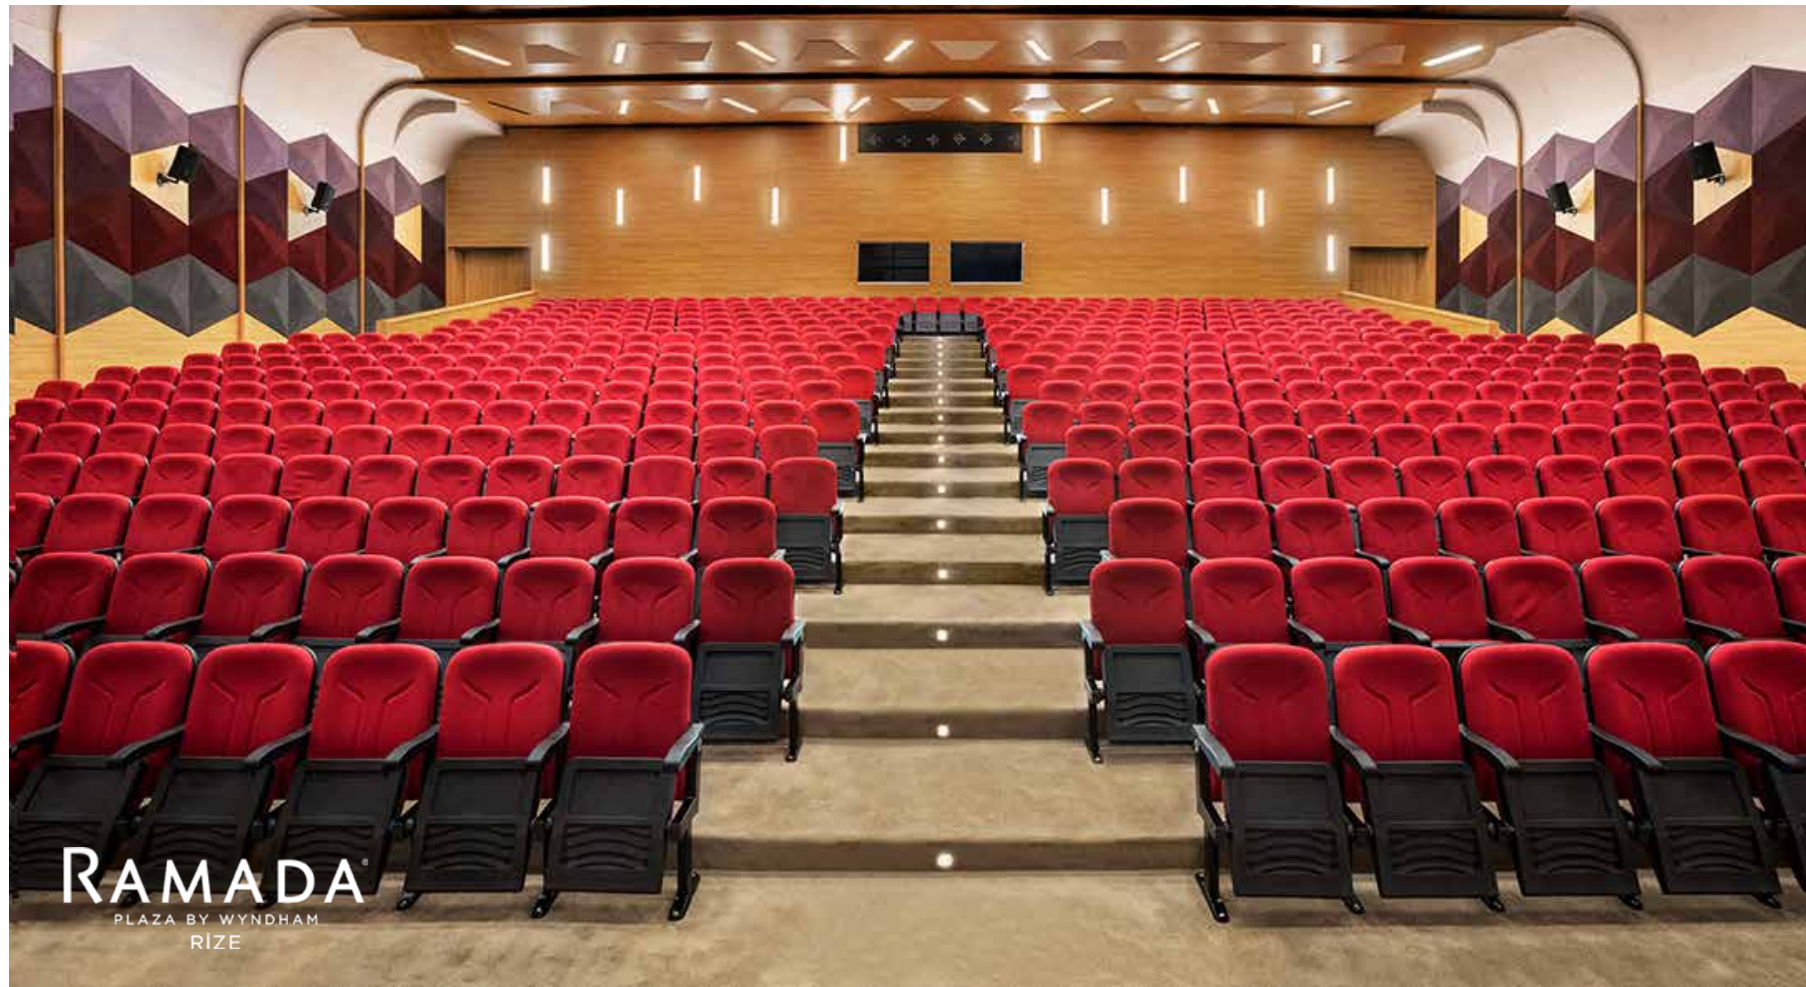

5350
adet/pcs **40 HC** 7000
adet/pcs

SEFES
VIP KONFERANS KOLTUĞU/VIP SEAT

60(w)x62(d)
88(h) cm

61(w)x68(d)
103(h) cm

SIGMA
VIP KONFERANS KOLTUĞU/VIP SEAT

DIAMOND
SALINCAK/SWING

 91(w)x61,5(d)
111(h) cm

Siyah