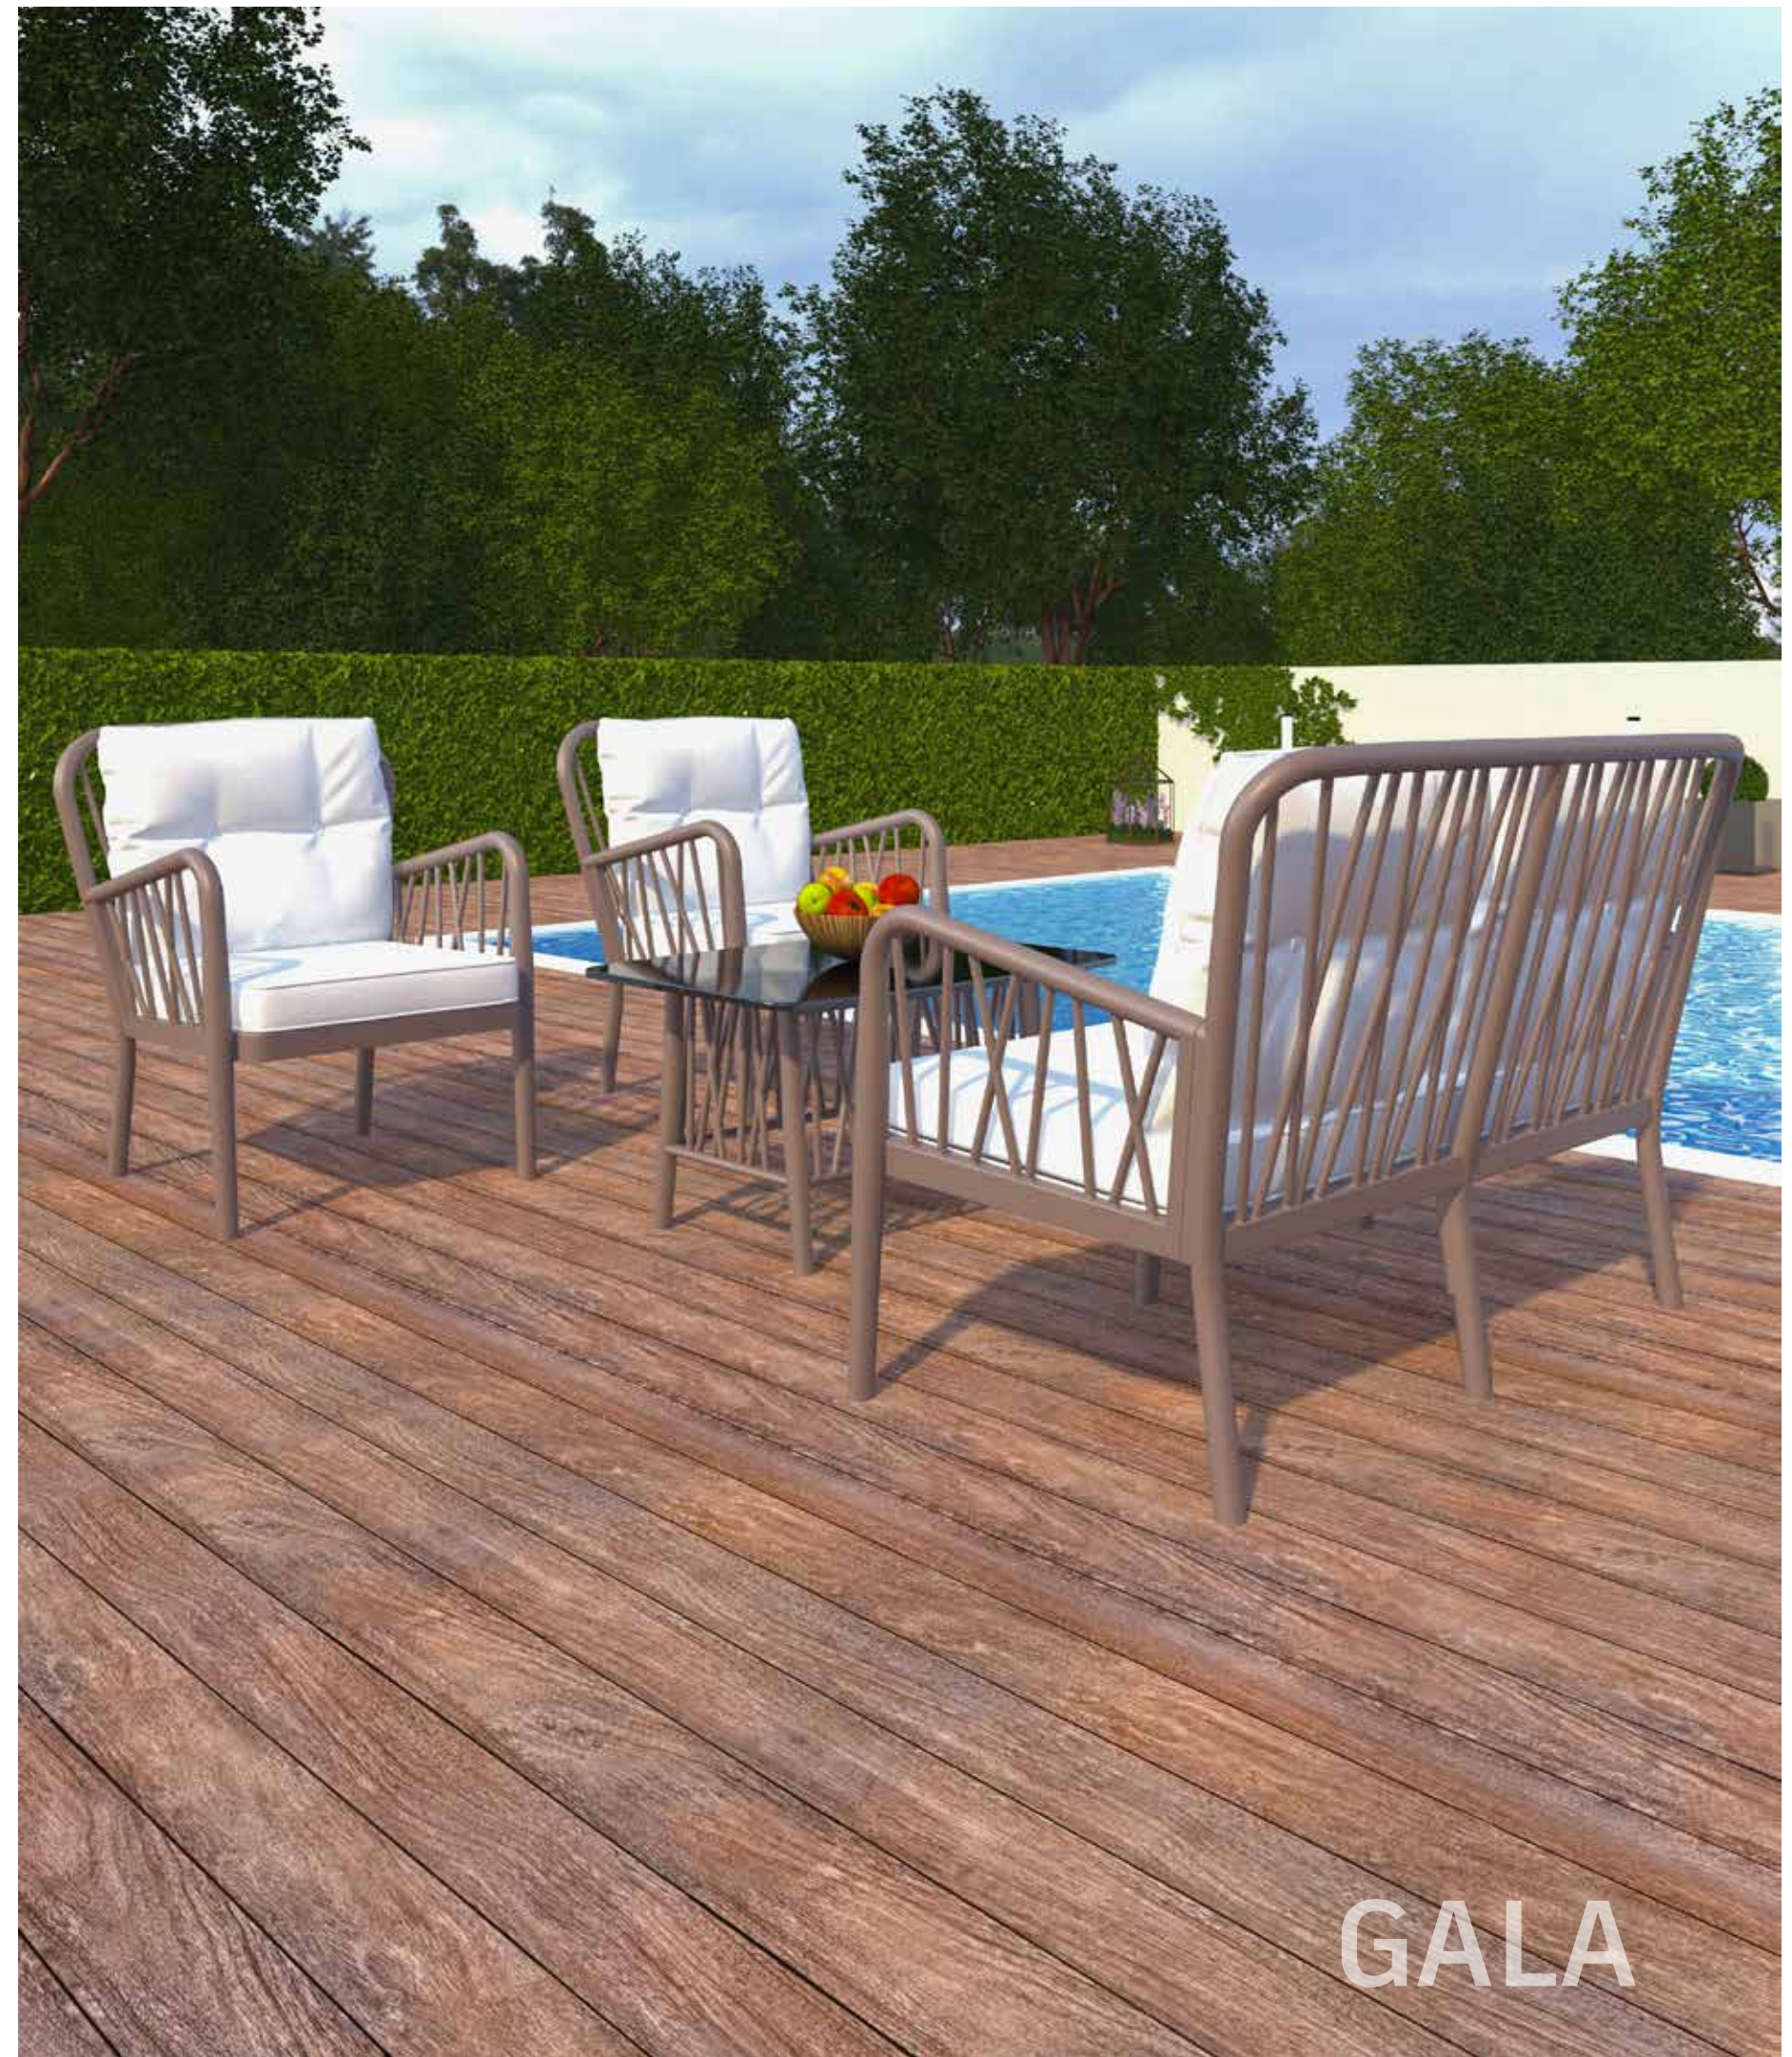

Oturma Grupları
Sofa Sets

GALA
OTURMA TAKIMI/LOUNGE SET

1 set(3 kutu) 38 kg
1 set(3 boxes) 110 set/sets
40 HC 90 set/sets

Antrasit Anthracite
Cappuccino Cappuccino

MİNDER/CUSHION
Krem Cream

GALA

GALA
KOLTUK/ARMCHAIR