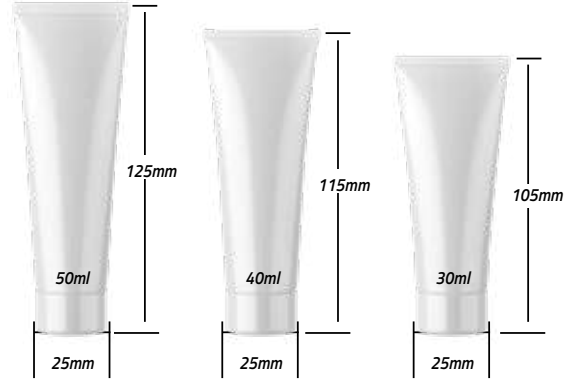

25 mm çap Tüp / 25 mm Diameter Tube

30 mm Diameter Tube / 30 mm çap Tüp

35 mm Diameter Tube / 35 mm çap Tüp

Plastic Tube Shower Gel / Plastik Tüp Duş Jeli

30 ml |

TSJ004

40 ml |

TSJ005