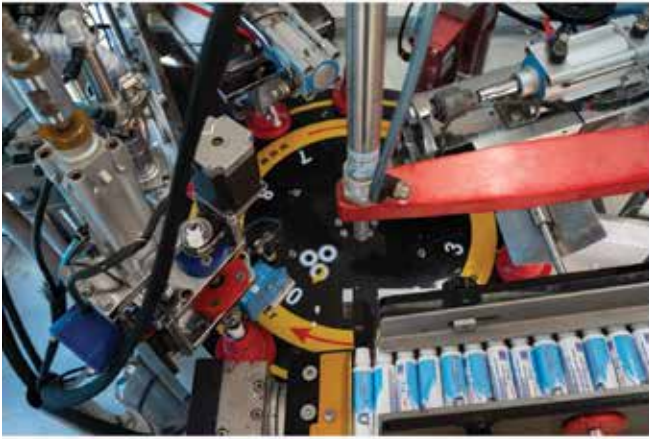

Tüp Dolum
Hattımız
*Tube Filling
Our line*